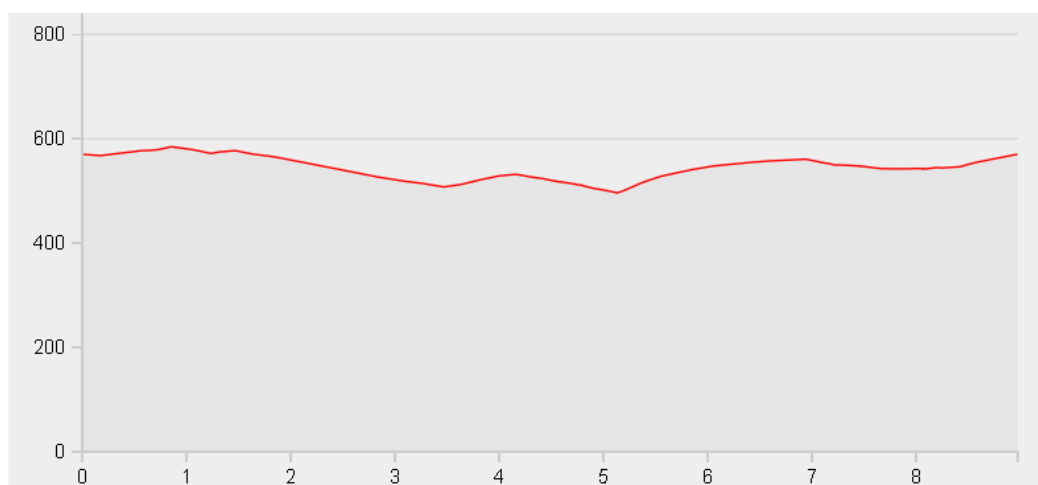

Attention : Arrivée n'est pas au point de départ.

Départ : Grande salle d'Arnex sur Orbe

Arrivée : sortie d'Arnex sur Orbe, en direction de Bofflens