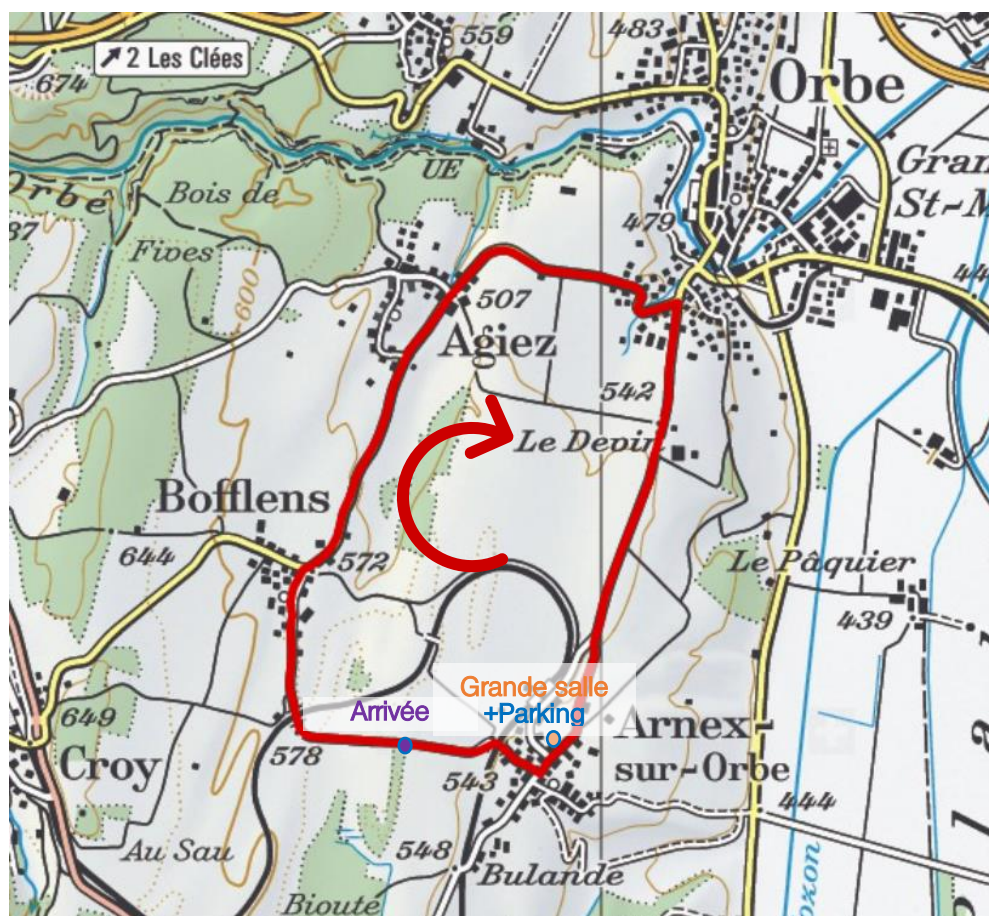

Giron Cycliste du Nord Vaudois

Plan 2^e manche – Amex sur Orbe

Parcours disponible sur

<https://map.schweizmobil.ch/?lang=fr&showLogin=true&bgLayer=pk&resolution=10&X=527540&Y=173510&trackId=3277725>